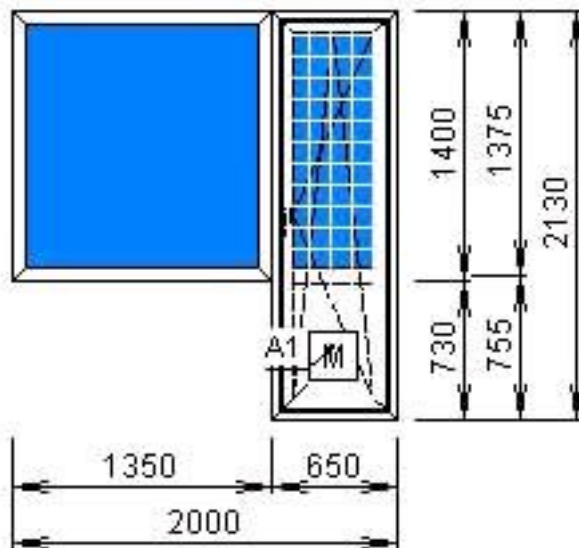

BrusBox (60 mm)

11 500,00

11 800,00

BrusBox (70 mm)

12 700,00

13 100,00

~~Вид в разрез "Г" под углом 45 градусов, без учета толщины стежков~~

~~Вид в разрез "Б" под углом 45 градусов, без учета толщины стежков~~