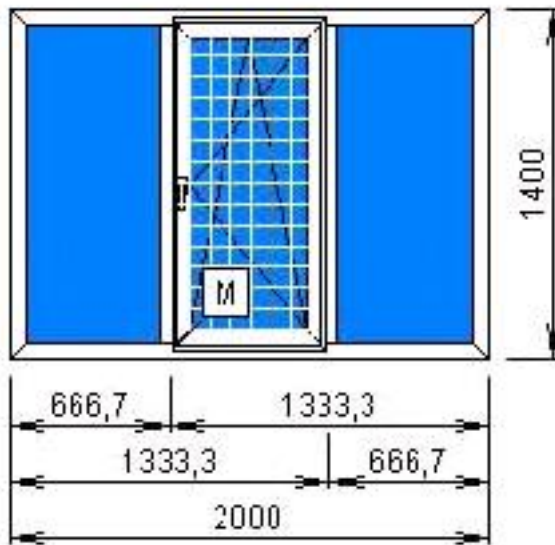

BrusBox (60 mm)

11 500,00

11 800,00

BrusBox (70 mm)

12 700,00

13 100,00

~~Вид в разрез "Г" под углом 45 градусов, без учета толщины стежков~~

~~Вид в разрез "Б" под углом 45 градусов, без учета толщины стежков~~