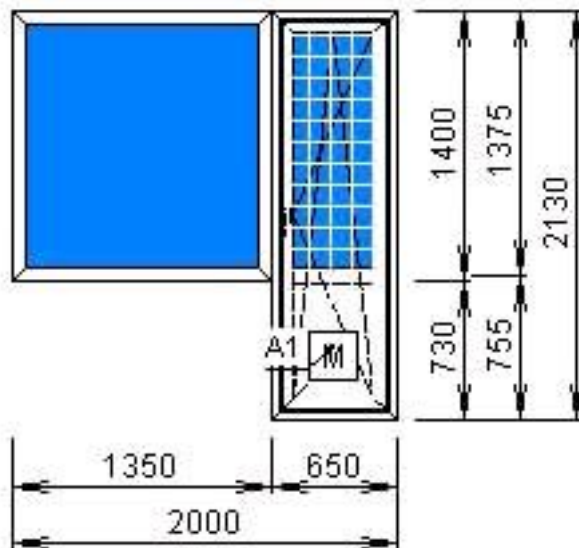

BrusBox (60 mm)

11 500,00

11 800,00

BrusBox (70 mm)

12 700,00

13 100,00

~~Вид "в фас" под углом зрения, без учета толщины стекол~~

~~Вид "в фас" под углом зрения, без учета толщины стекол~~