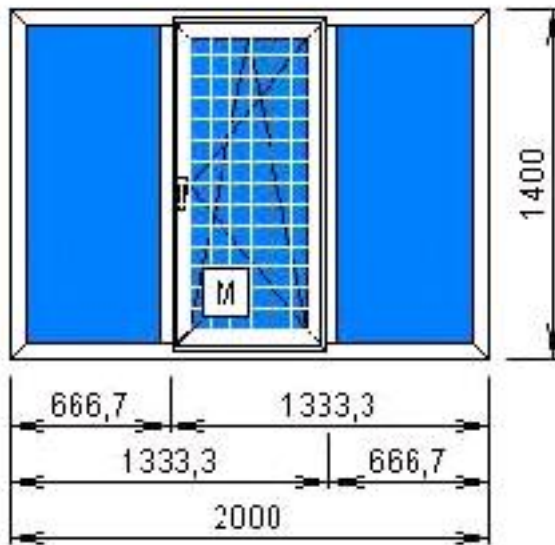

BrusBox (60 mm)

11 500,00

11 800,00

BrusBox (70 mm)

12 700,00

13 100,00

~~Вид "в фас" под углом зрения, без учета толщины стекол~~

~~Вид "в фас" под углом зрения, без учета толщины стекол~~